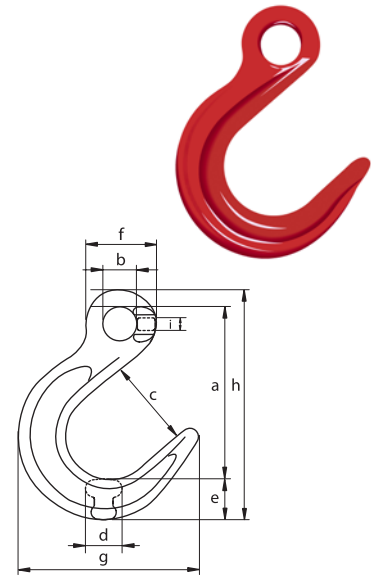

CFO – Silmukallinen valimokoukku

- Selvästi suurempi kita kuin salpakoukussa, mutta ilman salpaa.
- Käytä vain, kun tahaton taakan irtoaminen on mahdotonta.
- Älä nosta henkilöiden yli. Ei täytä konedirektiivin 98/37EY määräyksiä.

Tyyppi	WLL t	a mm	b mm	c mm	d mm	e mm	f mm	g mm	h mm	i mm	Paino kg
CFO-06	1,12	93	18	47	17	22	38	97	125	7	0,33
CFO-08	2	124	24	63	22	30	51	129	166	9	0,78
CFO-10	3,2	157	33	79	28	36	66	160	208	11	1,50
CFO-13	5,4	190	44	93	36	46	85	198	256	14	3,00
CFO-16	8,2	205	35	95	45	52	88	204	284	24	4,20
CFO-20	12,8	235	40	111	53	55	92	228	315	25	7,80
CFO-22	15,5	265	46	123	66	71	110	258	268	32	9,90
CFO-26	21,6	305	54	133	65	81	120	277	420	33	13,80
CFO-32	32,8	327	60	155	84	96	131	333	459	35	24,50

MJS – Liinaliitin

Tyyppi	WLL t	a mm	b mm	c mm	d mm	e mm	f mm	g mm	h mm	Paino kg
MJS-08	2	9	66	19	21	61	40	14	14	0,31
MJS-10	3,2	12	76	25	24	74	45	19	15	0,51
MJS-13	5,4	16	87	30	30	91	51	24	19	1,01

XLBA - Leikarivarmuuskoukku

Haarukkaliitoksella oleva varmuuskoukku on helppo kiinnittää suoraan kettinkiin. Kuulalaakerointi mahdollistaa taakan kääntämisen/pyörittämisen kuormitettuna.

Tyyppi	WLL t	a mm	b mm	c mm	d mm	e mm	f mm	g mm	h mm	i mm	Paino kg
XLBA-06	1,12	148	7	32	17	27	56	77	188	8	0,80
XLBA-08	2	176	9	43	24	31	65	92	221	9	1,40
XLBA-10	3,2	214	12	47	32	37	79	111	271	13	2,60
XLBA-13	5,4	250	15	61	37	47	96	142	325	16	4,70
XLBA-16	8,2	319	19	74	43	67	121	185	411	20	9,80