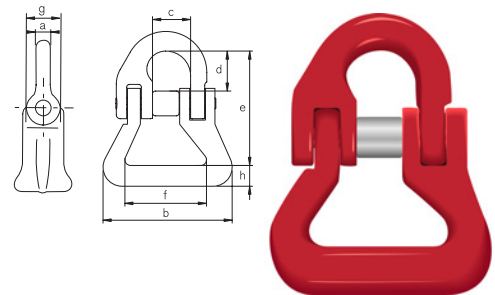

CFO – Silmukallinen valimokoukku

- Selvästi suurempi kita kuin salpakoukussa, mutta ilman salpaa.
- Käytä vain, kun tahaton taakan irtoaminen on mahdotonta.
- Älä nosta henkilöiden yli. Ei täytä konedirektiivin 98/37EY määräyksiä.

Tyyppi	WLL t	a mm	b mm	c mm	d mm	e mm	f mm	g mm	h mm	i mm	Paino kg
CFO-06	1,12	93	18	47	17	22	38	97	125	7	0,33
CFO-08	2	124	24	63	22	30	51	129	166	9	0,78
CFO-10	3,2	157	33	79	28	36	66	160	208	11	1,50
CFO-13	5,4	190	44	93	36	46	85	198	256	14	3,00
CFO-16	8,2	205	35	95	45	52	88	204	284	24	4,20
CFO-20	12,8	235	40	111	53	55	92	228	315	25	7,80
CFO-22	15,5	265	46	123	66	71	110	258	268	32	9,90
CFO-26	21,6	305	54	133	65	81	120	277	420	33	13,80
CFO-32	32,8	327	60	155	84	96	131	333	459	35	24,50

MJS – Liinaliitin

Tyyppi	WLL t	a mm	b mm	c mm	d mm	e mm	f mm	g mm	h mm	Paino kg
MJS-08	2	9	66	19	21	61	40	14	14	0,31
MJS-10	3,2	12	76	25	24	74	45	19	15	0,51
MJS-13	5,4	16	87	30	30	91	51	24	19	1,01

XLBA - Leikarivarmuuskoukku

Haarukkaliitoksella oleva varmuuskoukku on helppo kiinnittää suoraan kettinkiin. Kuulalaakerointi mahdollistaa taakan kääntämisen/pyörittämisen kuormitettuna.

Tyyppi	WLL t	a mm	b mm	c mm	d mm	e mm	f mm	g mm	h mm	i mm	Paino kg
XLBA-06	1,12	148	7	32	17	27	56	77	188	8	0,80
XLBA-08	2	176	9	43	24	31	65	92	221	9	1,40
XLBA-10	3,2	214	12	47	32	37	79	111	271	13	2,60
XLBA-13	5,4	250	15	61	37	47	96	142	325	16	4,70
XLBA-16	8,2	319	19	74	43	67	121	185	411	20	9,80